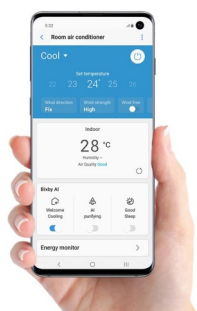

Smart ovládanie kedykoľvek a odkiaľkoľvek

SmartThings

Nastavte teplotu vo Vašej domácnosti kedykoľvek a odkiaľkoľvek. Vďaka aplikácii SmartThings* môžete ovládať a kontrolovať Vašu klimatizáciu jedným dotykem. Alebo použijete svojho virtuálneho digitálneho asistenta s umelou inteligenciou (AI)*. Jednoducho mu povieť čo presne chcete** a ten splní všetko podľa vašich predstáv.

* K dispozícii v zariadeniach s operačným systémom Android a iOS. Na používanie sa vyžaduje Wi-Fi pripojenie a účet Samsung. ** Hlasové ovládanie je podporované v Angličtine (USA, VB, India), Čínštine, Kórejščine, Francúzštine, Nemečtine, Taliančine a Španielčine.