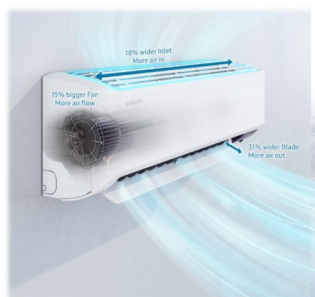

Cebu

Nástenná klimatizačná jednotka

Chladí rýchlejšie všetkými smermi aj do väčších priestorov

Rýchle chladenie

Ochladte Váš domov rýchlejšie v celom priestore a zažijte pocit nikdy nekončiaceho pohodlia. Technológia Digital Inverter Boost ochladí vzduch až o 43% rýchlejšie*. Moderný dizajn navyše obsahuje aj o 15% väčší ventilátor a o 31% širšiu lamelu na prúdenie vzduchu. Studený vzduch je vďaka tomu roptyľovaný do všetkých smerov a do väčšieho priestoru**, a to až do vzdialenosti 15 metrov.

* Testovaný model AR12TXCAAWEU v porovnaní s modelom Samsung AQ12EASER.
** Testovaný model AR24TXCAWKNEU

Antibakteriálny filter, ktorý sa ľahko čistí

Easy Filter Plus

Jemný filter klimatizačnej jednotky Samsung pomáha udržiavať čistý vzduch okolo nás a čistú aj samotnú jednotku. Pokrýva celú plochu na nasávanie vzduchu a vďaka vysokej hustote zachytáva jemný prach*. Easy Filter Plus je umiestnený na vonkajšej hornej časti jednotky a vďaka tomu sa dá jednoducho zložiť a vyčistiť.